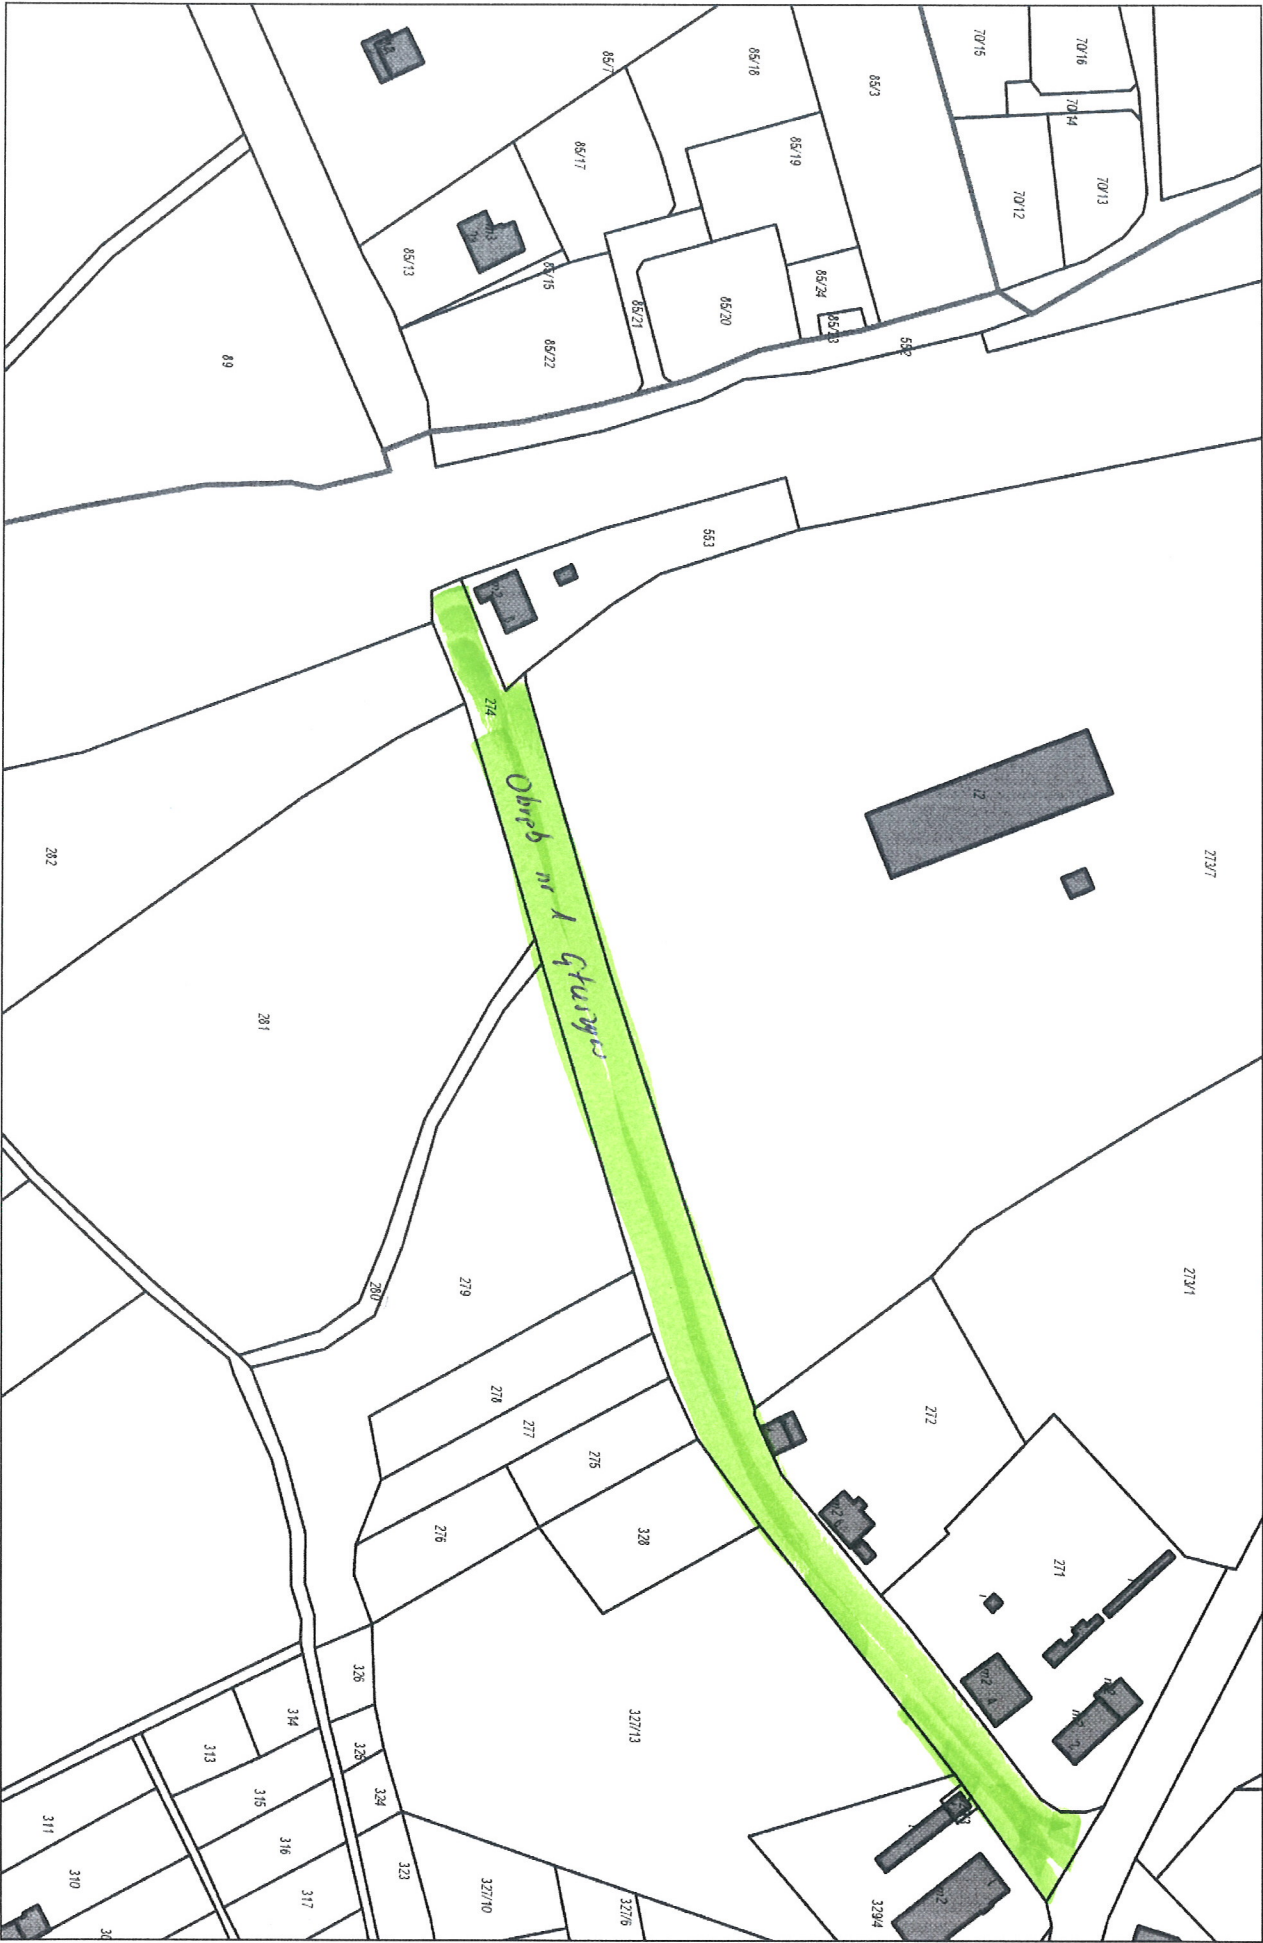

Druga powiatowa nr 337PD

Łowiska.

1/16

1