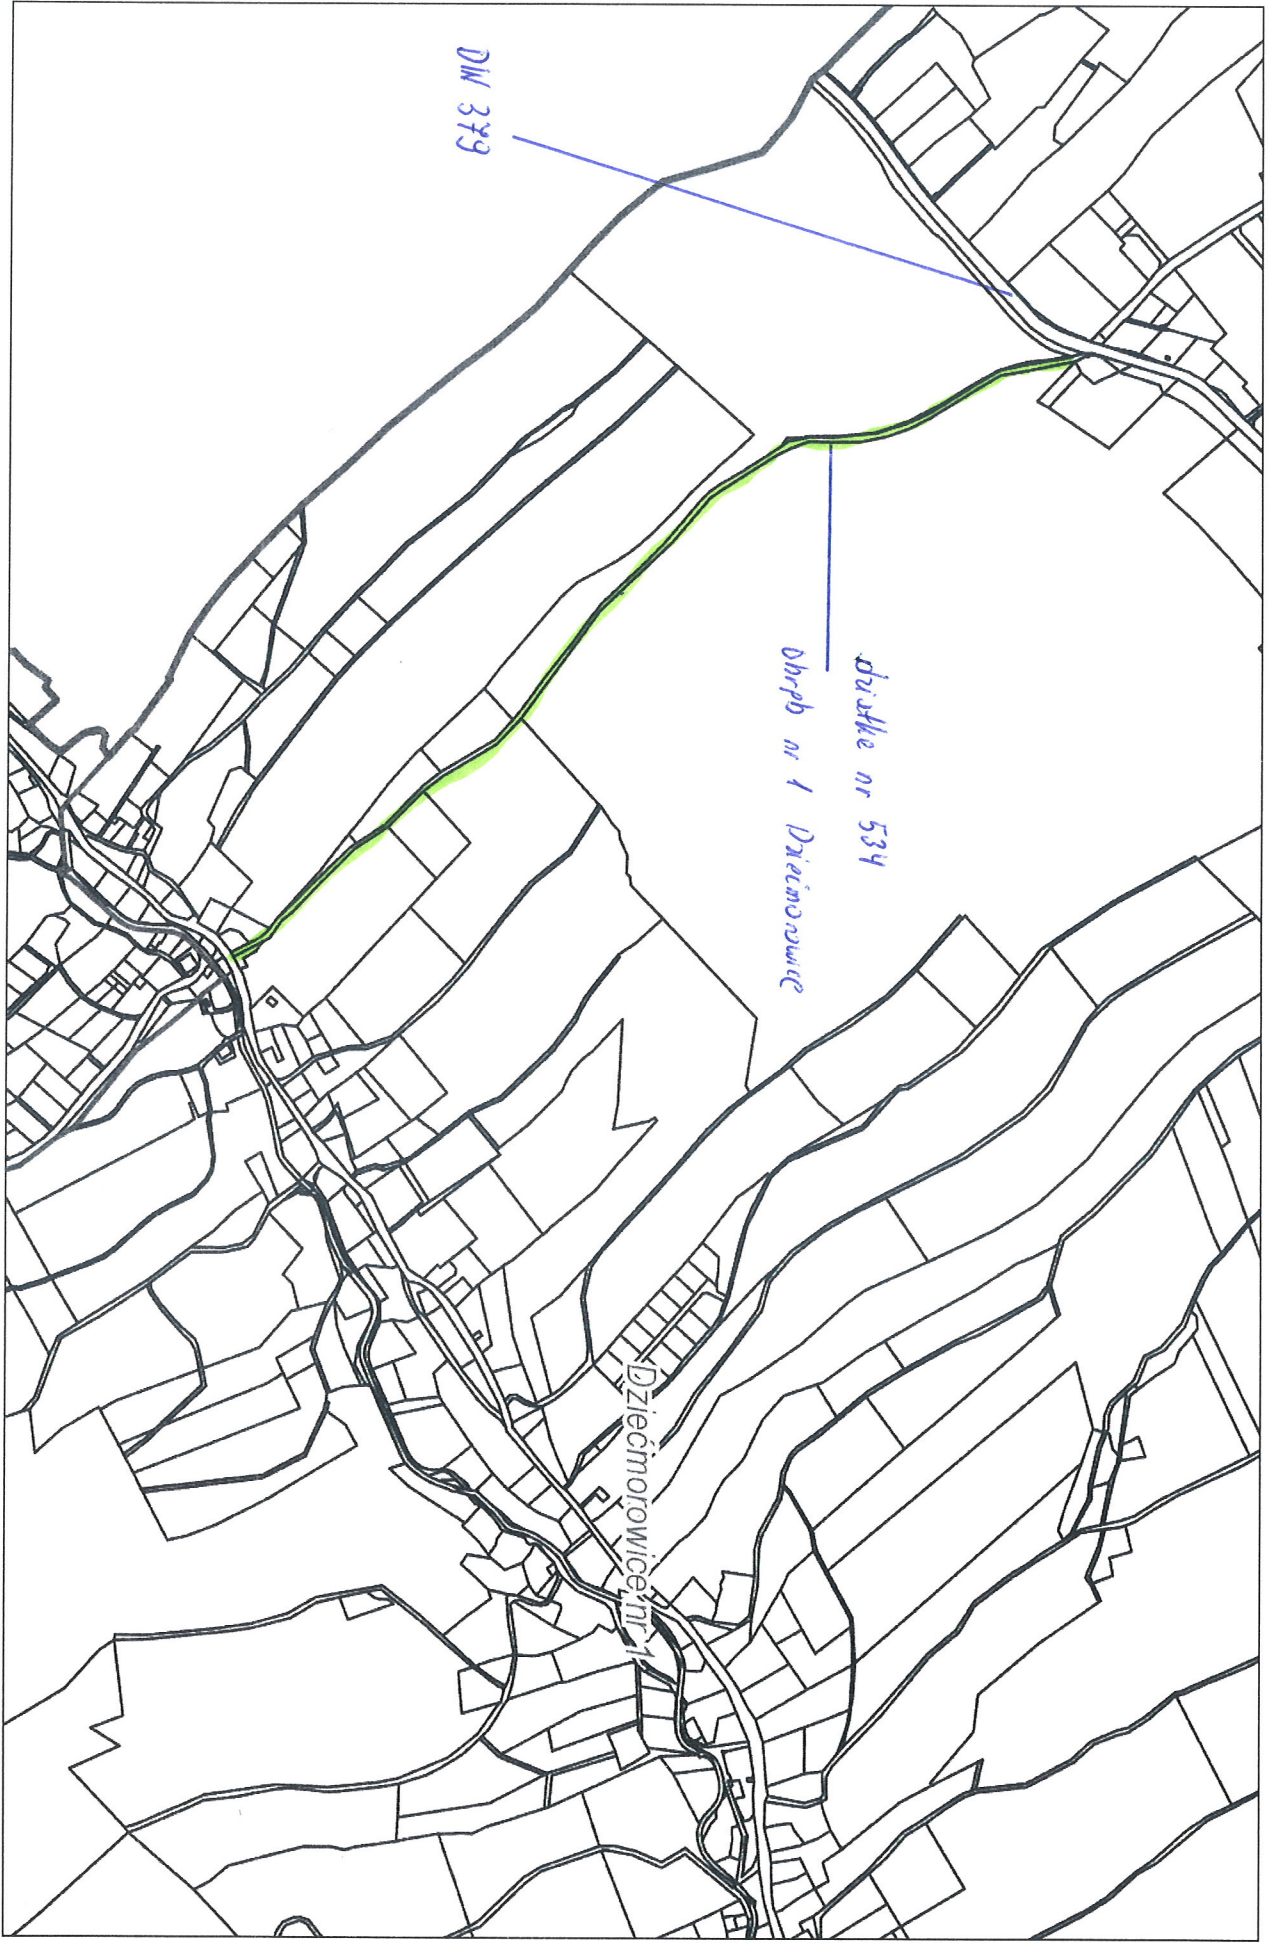

Droga nr 3368 D Dziećmiorowice - Nowy Julianów długość ok. 1550 mb (od drogi powiatowej nr 2882 D w Dziećmiorowicach do DW 379 w Nowym Julianowie

1

3

Droga powiatowa nr 2876 D w Zagórzcu Śl. długość ok. 650 mb (od działki nr 129 do działki nr 135/4)

Droga 3358D od drogi powiatowej nr 3360D w kierunku Podlesia 1 odcinek

25
1

Droga 3358D II odcinek kierunek Niedźwiedzica

4

2

Droga 3358D II odcinek kierunek Niedźwiedzica

5

3

Droga 3358D II odcinek kierunek Niedźwiedzica

4

4

Droga 3358D II odcinek kierunek Niedzwiedzica

4 5

Droga powiatowa nr 3464 D Stare Bogaczowice- Chwaliszów, długość ok. 1000 mb

Jaczków

Droga nr 3377D Sierpnioł-Kolce

Kolce.

Druga powiatowa nr 3382D

- ul. Wilejsko w Gromadzie

Gromadza.

600m →

(15)

(1)

← Wynajem