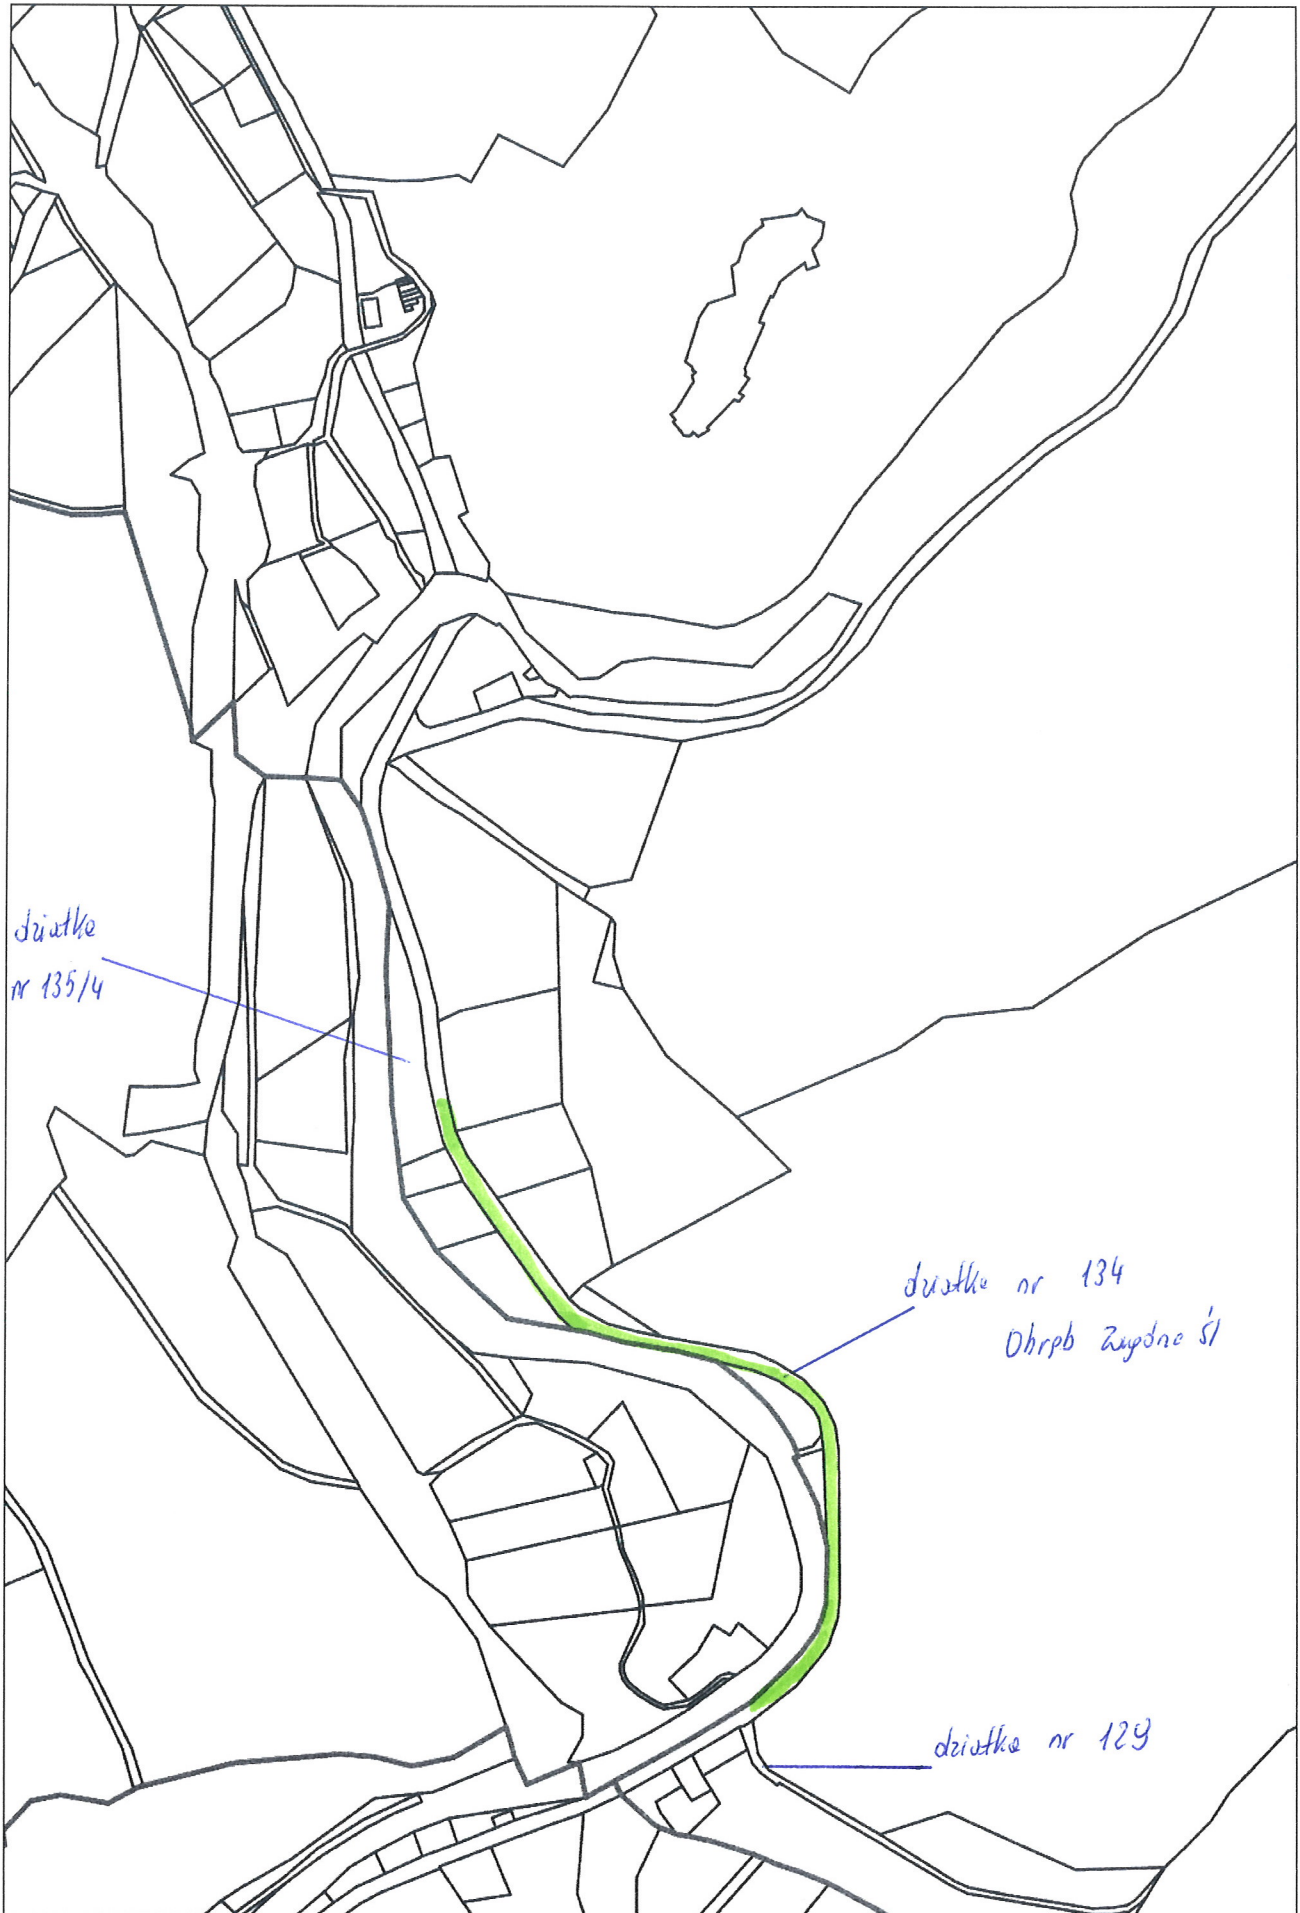

Droga nr 3368 D Dziećmiorowice - Nowy Julianów długość ok. 1550 mb (od drogi powiatowej nr 2882 D w Dziećmiorowicach do DW 379 w Nowym Julianowie

1

3

Droga powiatowa nr 2876 D w Zagórzcu Śl. długość ok. 650 mb (od działki nr 129 do działki nr 135/4)

Droga 3358D od drogi powiatowej nr 3360D w kierunku Podlesia 1 odcinek

25
1

Droga 3358D II odcinek kierunek Niedźwiedzica

4

2

Droga 3358D II odcinek kierunek Niedźwiedzica

5

3

Droga 3358D II odcinek kierunek Niedźwiedzica

4

4

Droga 3358D II odcinek kierunek Niedzwiedzica

4 5

Droga powiatowa nr 3464 D Stare Bogaczowice- Chwaliszów, długość ok. 1000 mb

Jaczków

Droga nr 3377D Sierpnioł-Kolce

Kolce.

Druga powiatowa nr 3382D

- ul. Wilejsko w Gromadzie

Gromadza.

600m →

(15)

(1)

← Wynajem