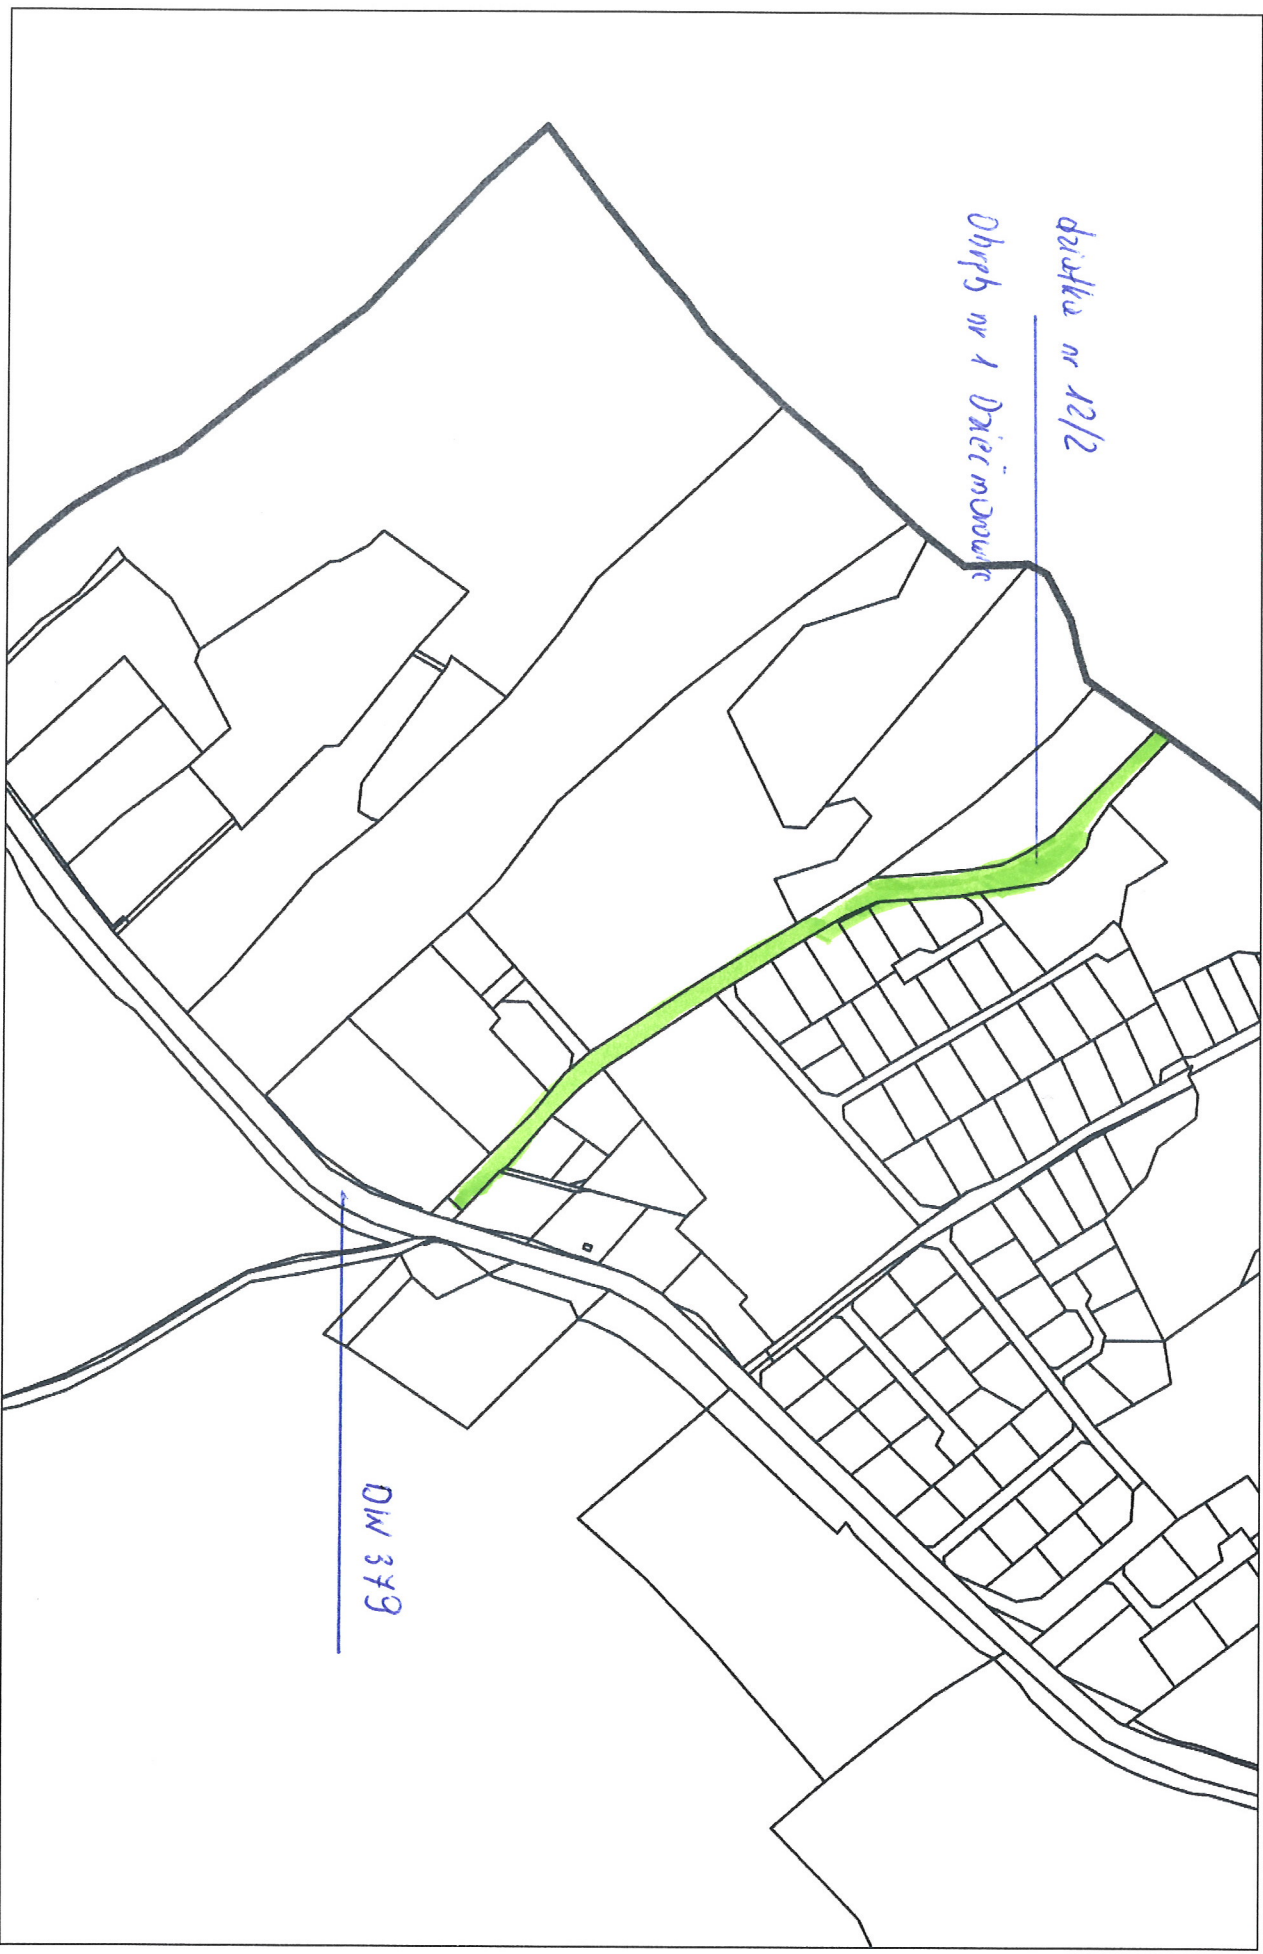

Droga nr 3368 D Dziećmiorowice - Nowy Julianów długość ok. 1550 mb (od drogi powiatowej nr 2882 D w Dziećmiorowicach do DW 379 w Nowym Julianowie

1

3

Droga powiatowa nr 2876 D w Zagórzcu Śl. długość ok. 650 mb (od działki nr 129 do działki nr 135/4)

Droga 3358D od drogi powiatowej nr 3360D w kierunku Podlesia 1 odcinek

25
1

Droga 3358D II odcinek kierunek Niedźwiedzica

4

2

Droga 3358D II odcinek kierunek Niedźwiedzica

5

3

Droga 3358D II odcinek kierunek Niedźwiedzica

4

4

Droga 3358D II odcinek kierunek Niedzwiedzica

4 5

Droga powiatowa nr 3464 D Stare Bogaczowice- Chwaliszów, długość ok. 1000 mb

Jaczków

Droga nr 3377D Sierpnioł-Kolce

Kolce.

Druga powiatowa nr 3382D

- ul. Wilejsko w Gromadzie

Gromadza.

600m →

(15)

(1)

← Wynajem