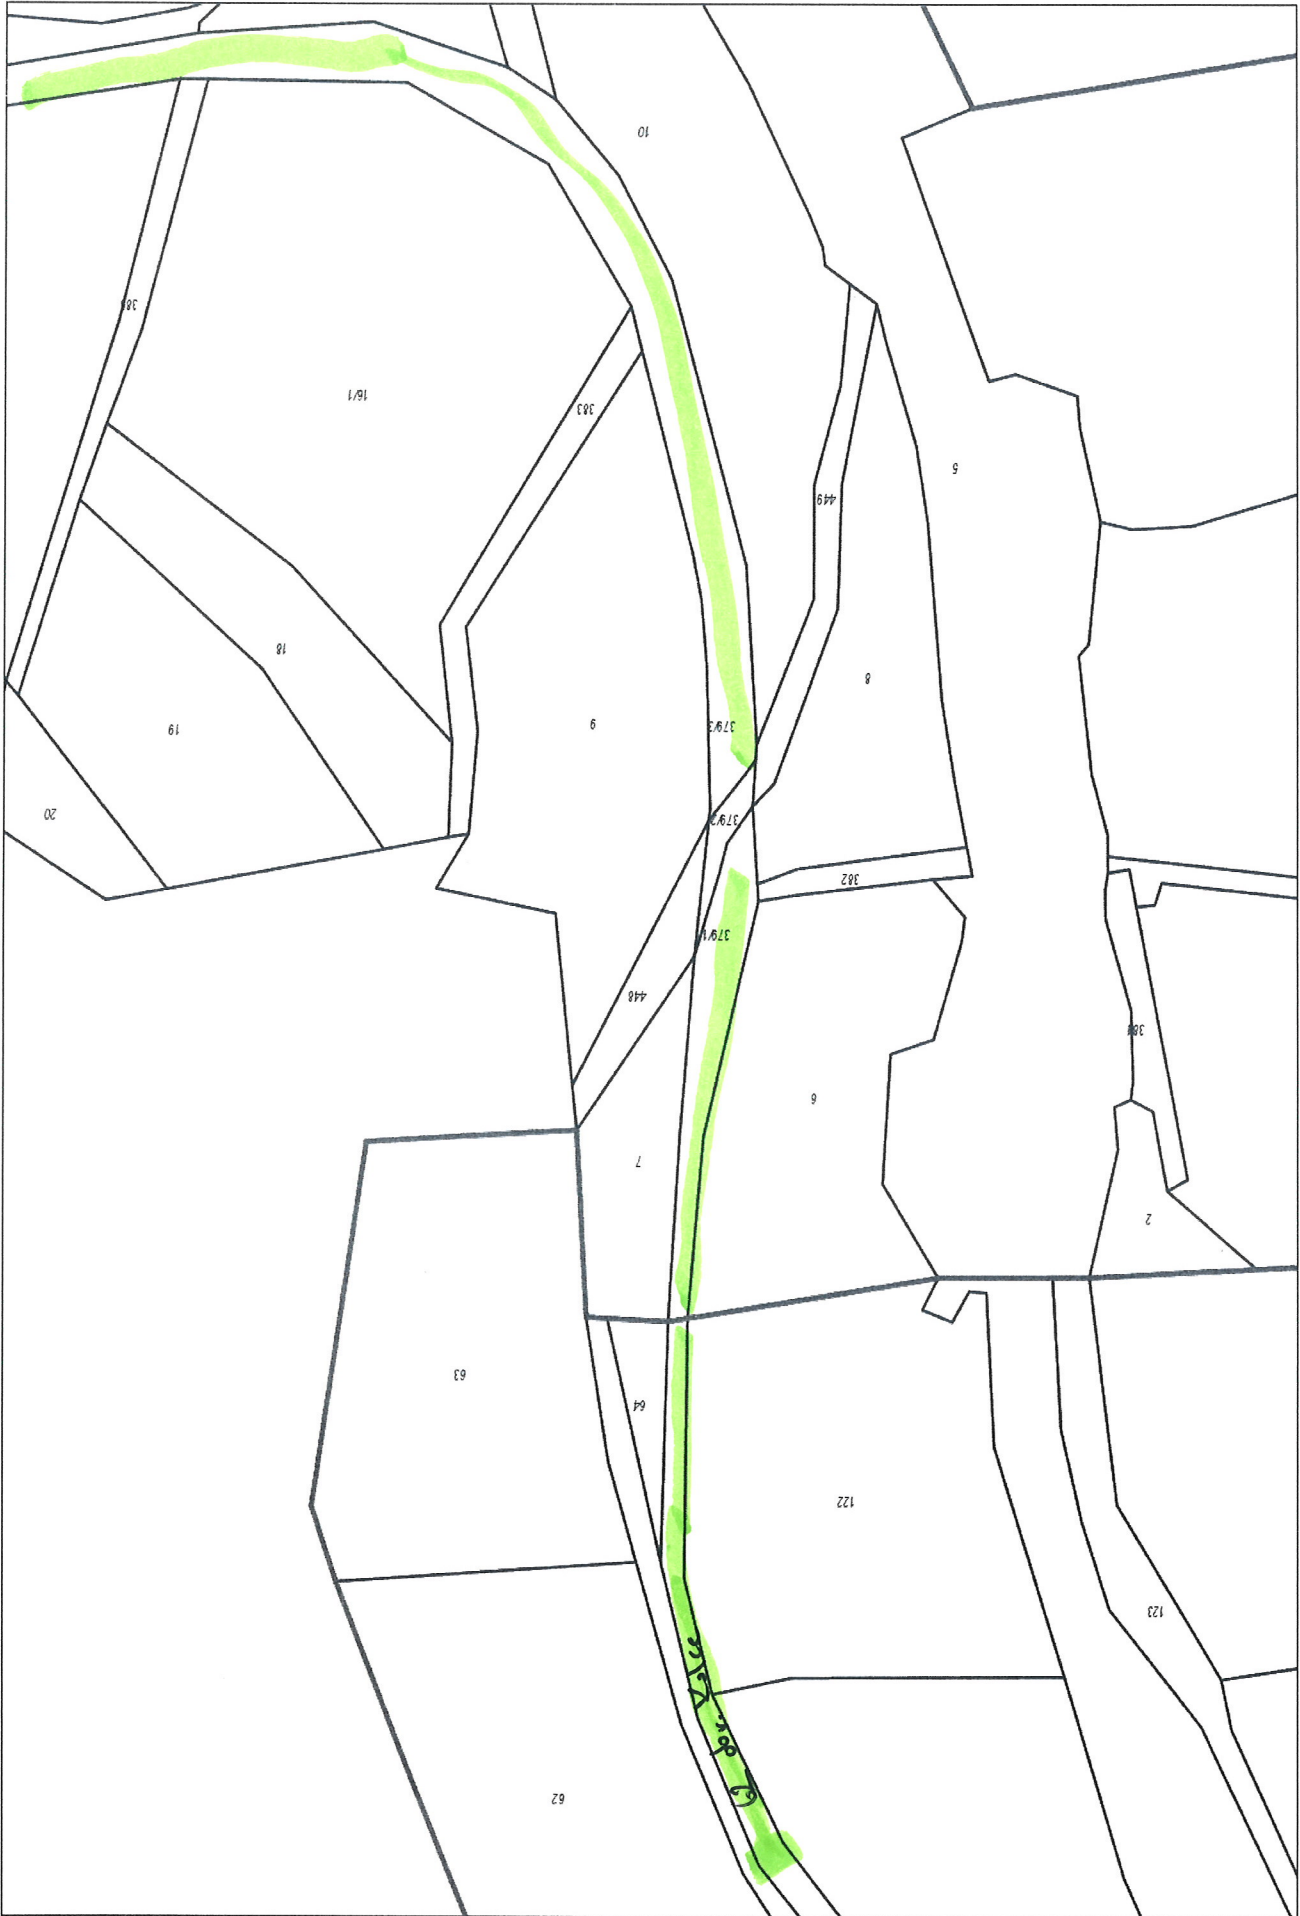

Droga nr 3368 D Dziećmiorowice - Nowy Julianów długość ok. 1550 mb (od drogi powiatowej nr 2882 D w Dziećmiorowicach do DW 379 w Nowym Julianowie

1

3

Droga powiatowa nr 2876 D w Zagórzcu Śl. długość ok. 650 mb (od działki nr 129 do działki nr 135/4)

Droga 3358D od drogi powiatowej nr 3360D w kierunku Podlesia 1 odcinek

25
1

Droga 3358D II odcinek kierunek Niedźwiedzica

4

2

Droga 3358D II odcinek kierunek Niedźwiedzica

5

3

Kolce.

Druga powiatowa nr 3382D

- ul. Wilejsko w Gromadzie

Gromadza.

600m →

(15)

(1)

← Wynajem