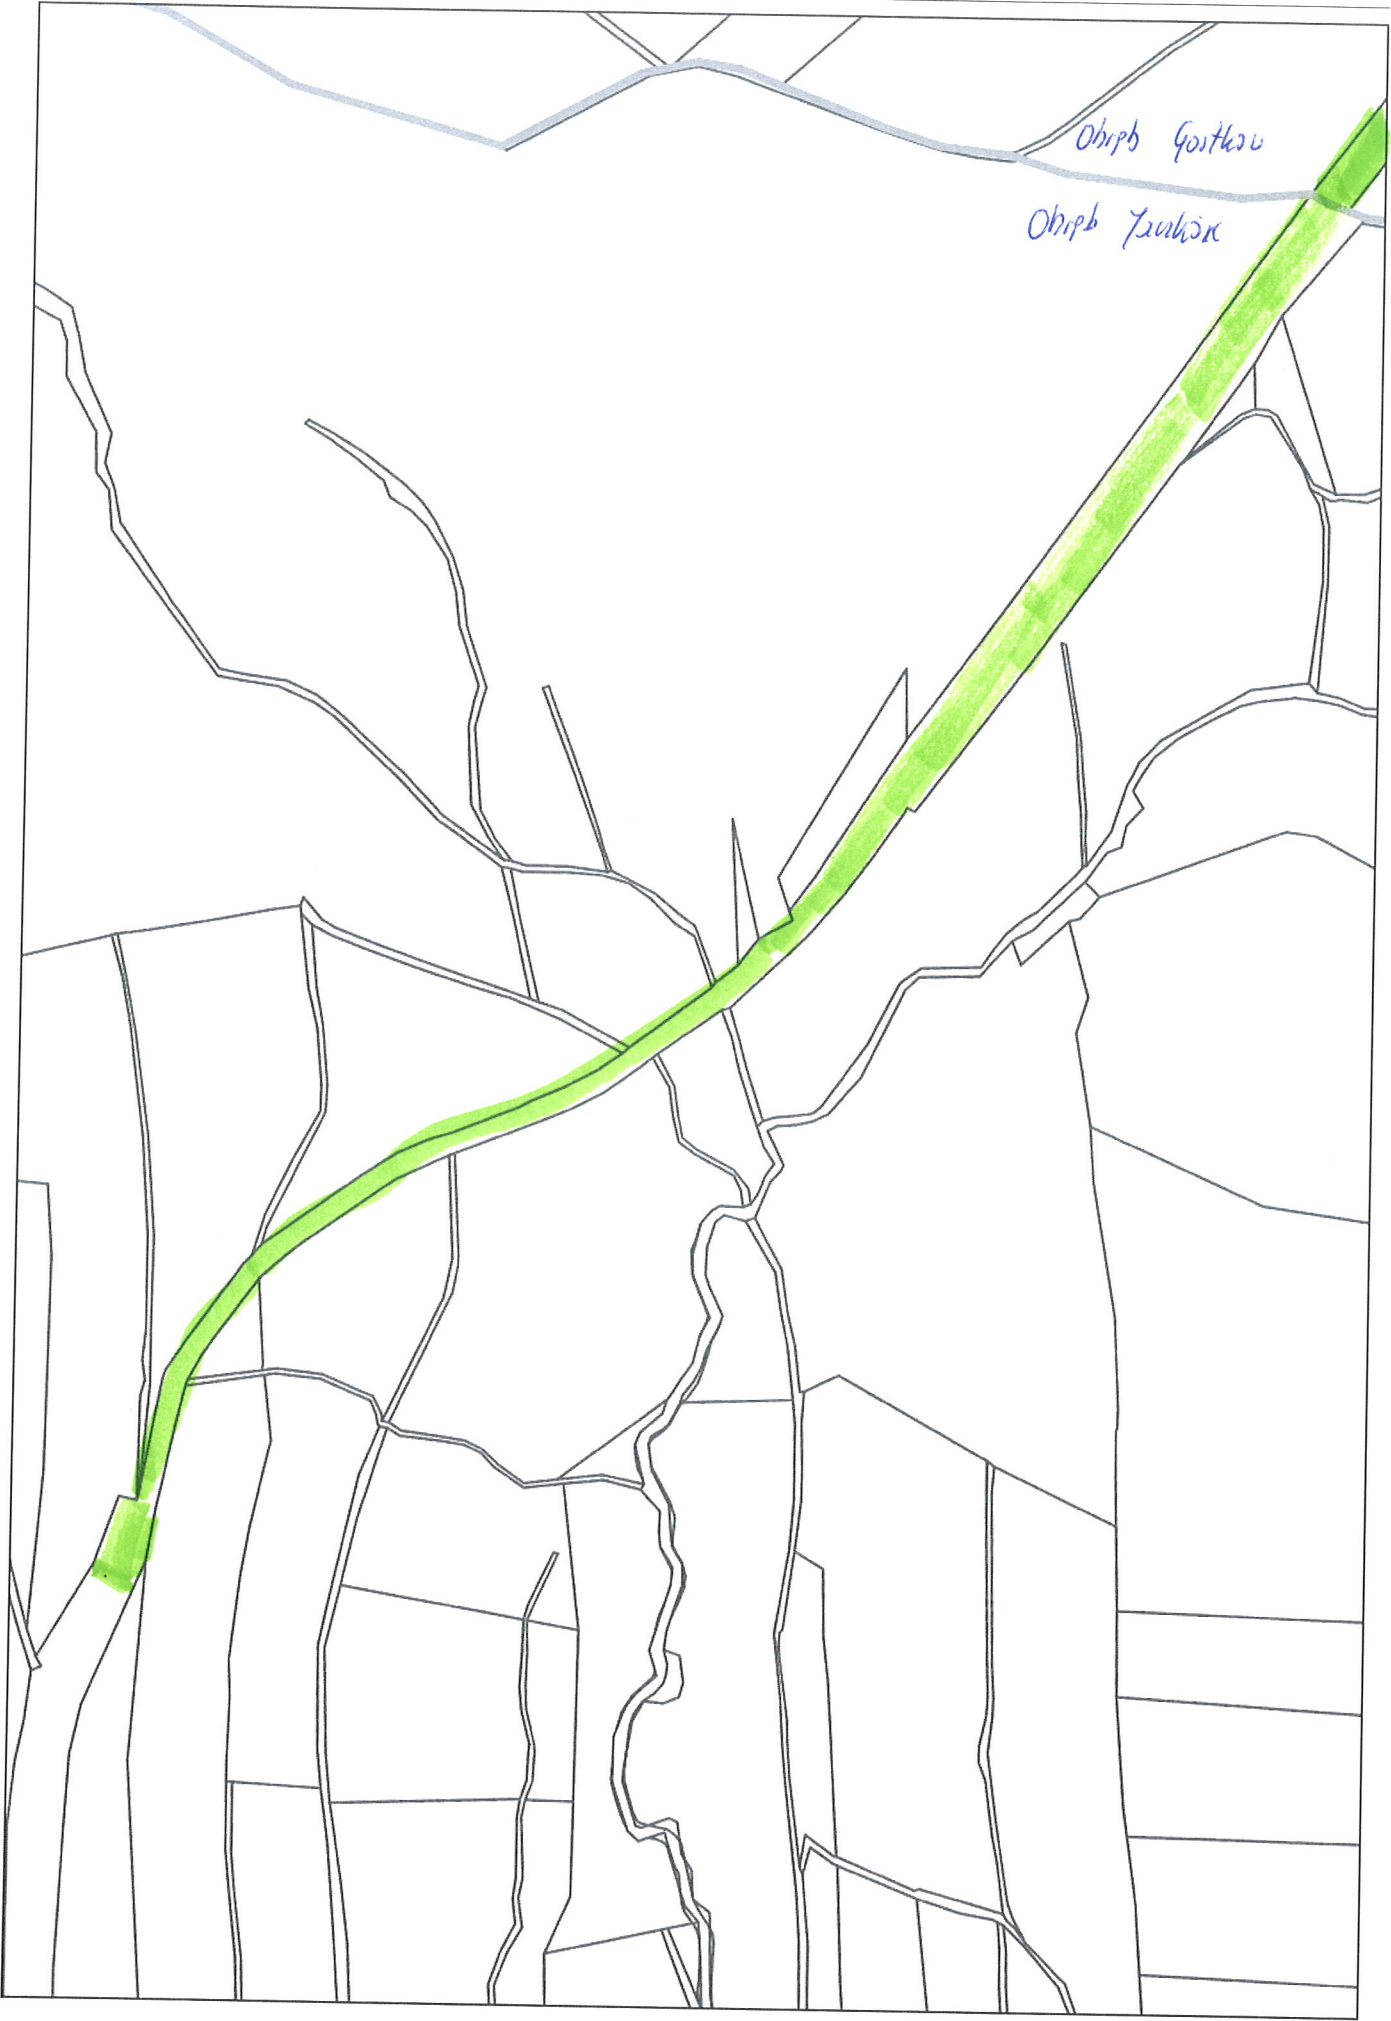

Droga nr 3368 D Dziećmiorowice - Nowy Julianów długość ok. 1550 mb (od drogi powiatowej nr 2882 D w Dziećmiorowicach do DW 379 w Nowym Julianowie

1

3

Droga powiatowa nr 2876 D w Zagórzcu Śl. długość ok. 650 mb (od działki nr 129 do działki nr 135/4)

Droga 3358D od drogi powiatowej nr 3360D w kierunku Podlesia 1 odcinek

25
1

Droga 3358D II odcinek kierunek Niedźwiedzica

4

2

Droga 3358D II odcinek kierunek Niedźwiedzica

5

3

Droga 3358D II odcinek kierunek Niedźwiedzica

4

4

Droga 3358D II odcinek kierunek Niedzwiedzica

4 5

Droga powiatowa nr 3464 D Stare Bogaczowice- Chwaliszów, długość ok. 1000 mb

Jaczków

Droga nr 3377D Sierpnioł-Kolce

Kolce.

Druga powiatowa nr 3382D

- ul. Wilejsko w Gromadzie

Gromadza.

600m →

(15)

(1)

← Wynajem