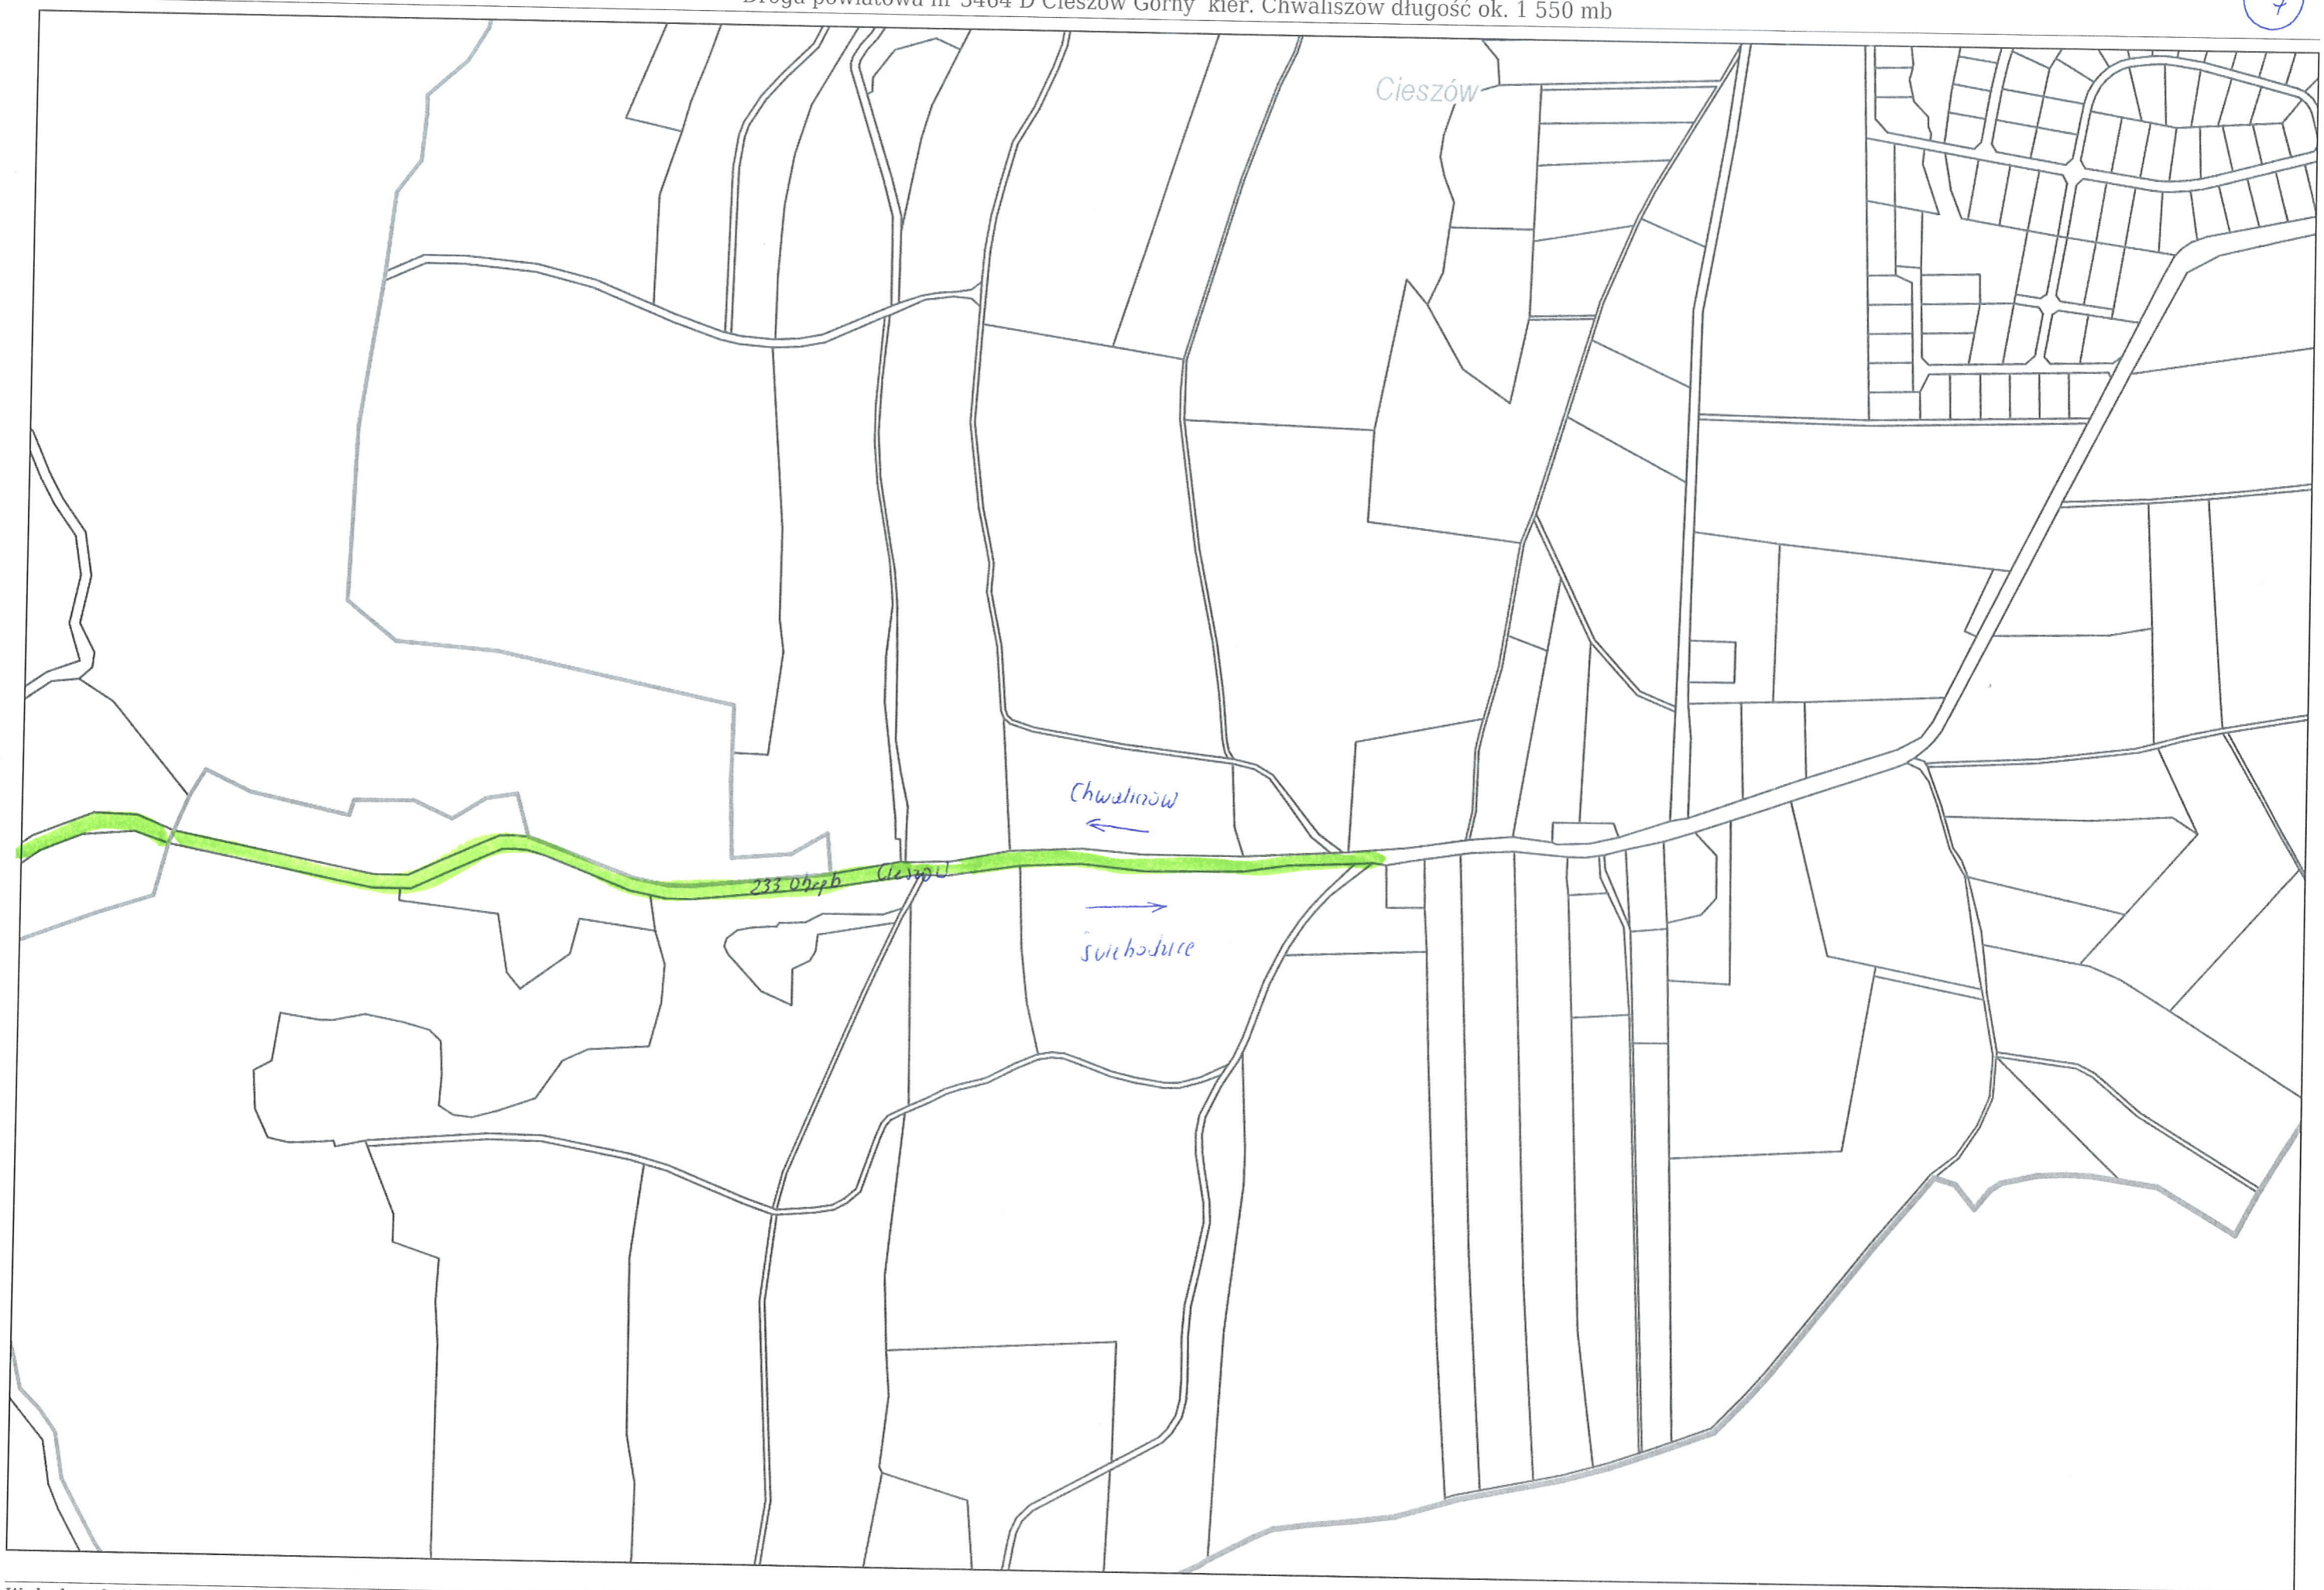

Cieszów Górny

Obręb Chwaliszów

13

Droga powiatowa nr 3381 D - ul. Kolejowa w Głuszycy dz. nr 257 i 545 Obręb nr 1 Głuszycza

14

Droga powiatowa nr 3381 D Głuszycza - Grzmiąca długość ok. 900 mb od DP 3379 D do DP 3382 D - ul. Wiejska w Grzmiącej