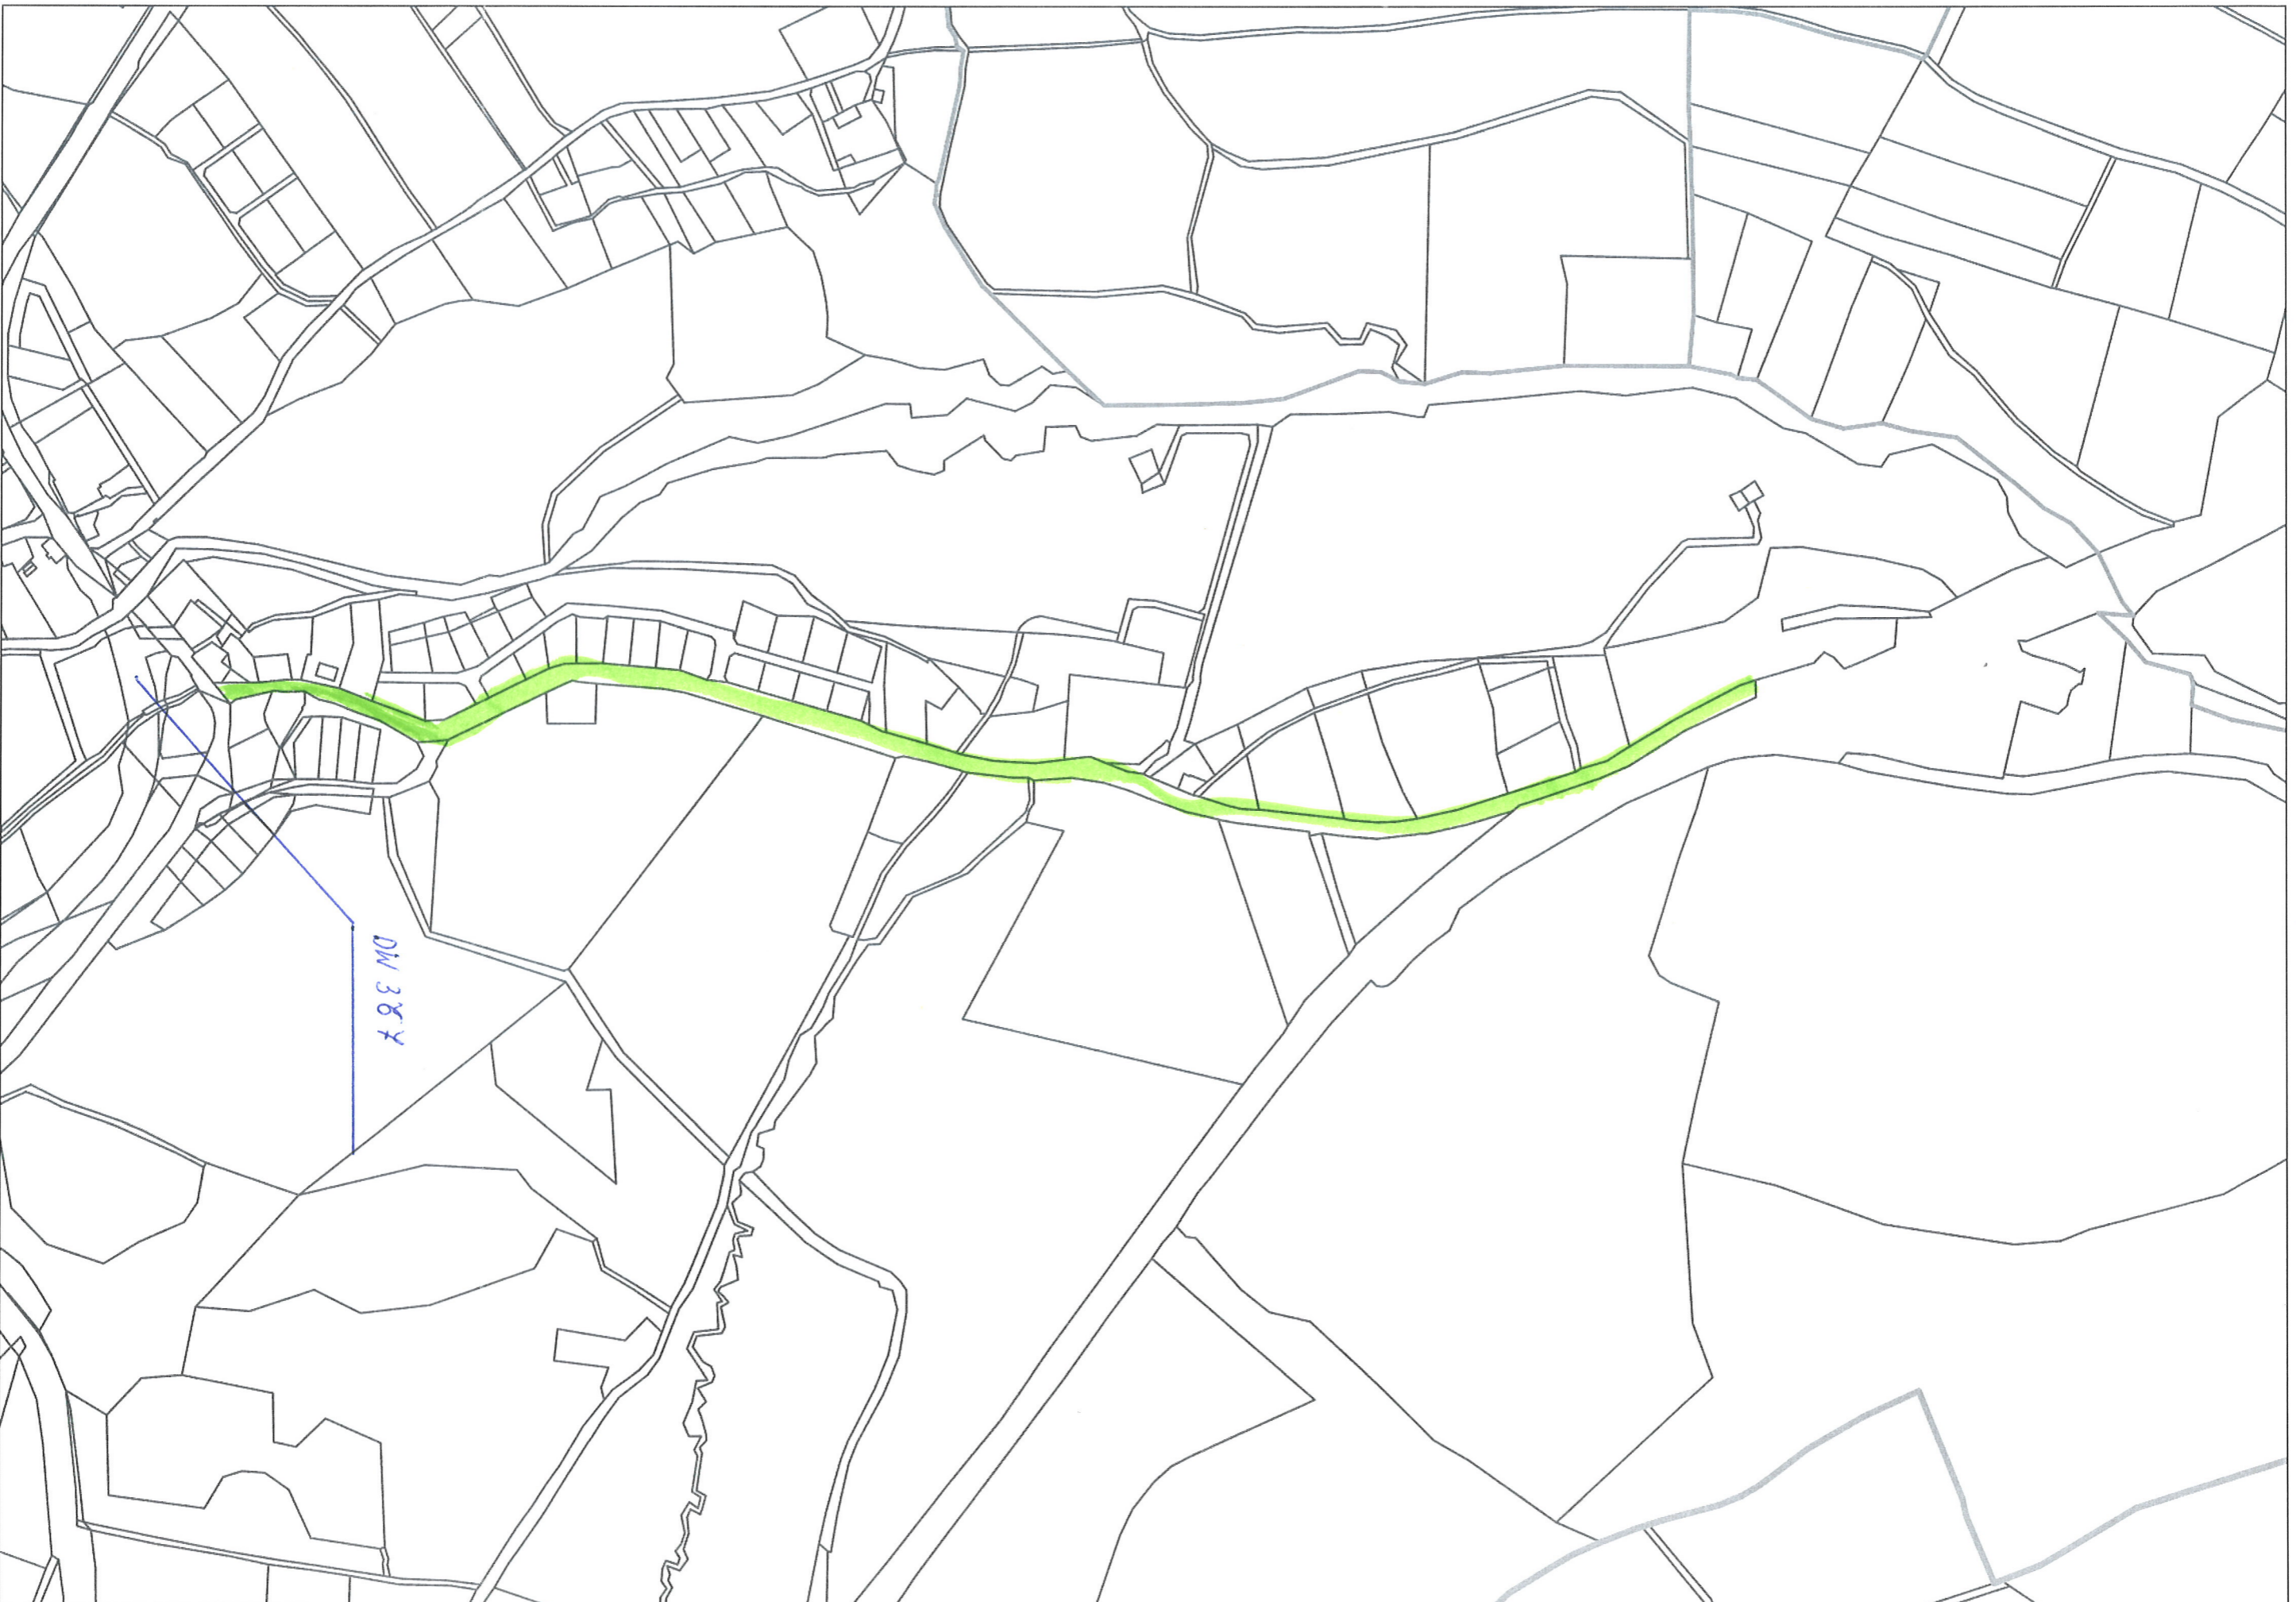

Cieszów Górny

Obręb Chwaliszów

13

Droga powiatowa nr 3381 D - ul. Kolejowa w Głuszycy dz. nr 257 i 545 Obręb nr 1 Głuszycza

14

Droga powiatowa nr 3381 D Głuszycza - Grzmiąca długość ok. 900 mb od DP 3379 D do DP 3382 D - ul. Wiejska w Grzmiącej